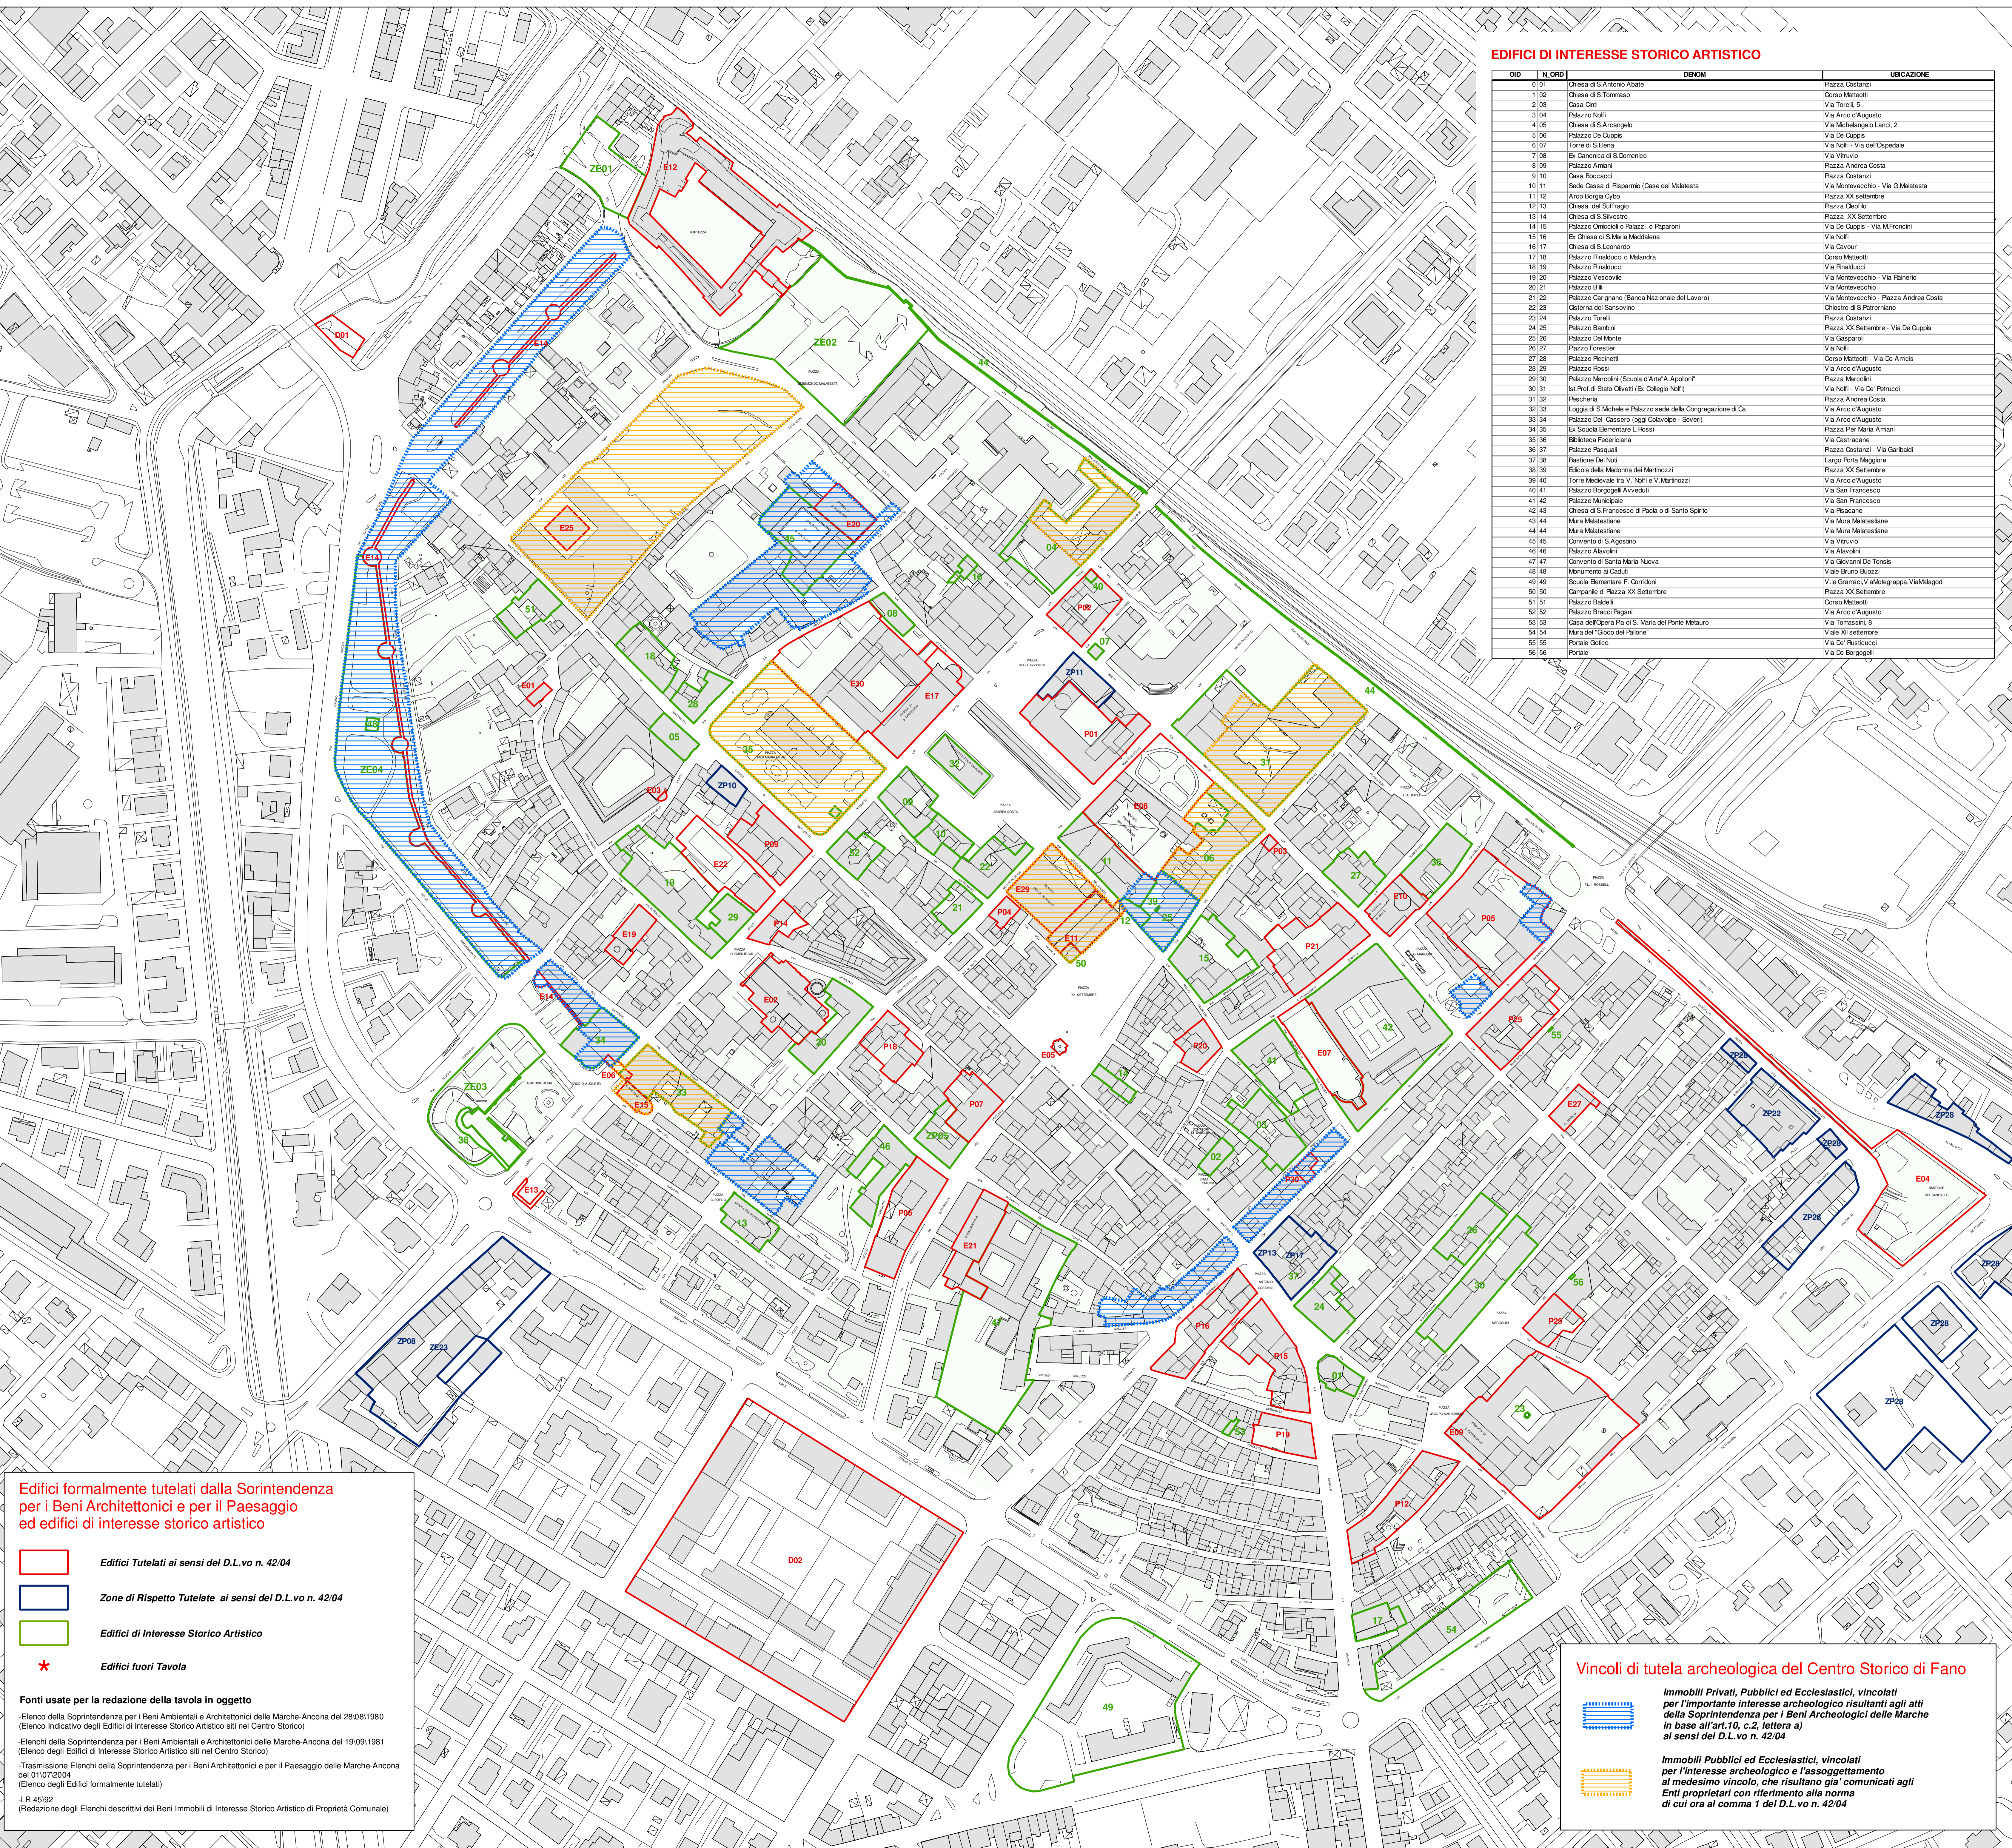

PROPRIETA' DEMANIALE	OID	N. ORD.	DENOM.	UBICAZIONE
1	11D01	1	Parsona Bugnosa	Canale del Porto - Via Niccola Suro
2	11D02	2	Casserna di Farnese Paoletti	Viale Antonio Gramsci

Edifici formalmente tutelati dalla Soprintendenza per i Beni Architettonici e per il Paesaggio ed edifici di interesse storico artistico

Edifici Tutelati ai sensi del D.L. vo n. 42/04
 Zone di Rispetto Tutelate ai sensi del D.L. vo n. 42/04
 Edifici di Interesse Storico Artistico
★ Edifici fuori Tavola

Fonti usate per la redazione della tavola in oggetto

Elenco della Soprintendenza per i Beni Architettonici e Architettonici delle Marche-Ancona del 28/08/1980 (Elenco Indicativo degli Edifici di Interesse Storico Artistico siti nel Centro Storico)

Elenco della Soprintendenza per i Beni Ambientali e Architettonici delle Marche-Ancona del 19/09/1981 (Elenco degli Edifici di Interesse Storico Artistico siti nel Centro Storico)

Trasmissione Elenco della Soprintendenza per i Beni Architettonici e per il Paesaggio delle Marche-Ancona del 01/07/2004 (Elenco degli Edifici formalmente tutelati)

LR 45/92 (Redazione degli Elenchi descrittivi dei Beni Immobili di Interesse Storico Artistico di Proprietà Comunale)

Vincoli di tutela archeologica del Centro Storico di Fano

Immobili Privati, Pubblici ed Ecclesiastici, vincolati per l'importante interesse archeologico risultanti agli atti della Soprintendenza per i Beni Archeologici delle Marche in base all'art. 10, c. 2, lettera a) ai sensi del D.L. vo n. 42/04

Immobili Pubblici ed Ecclesiastici, vincolati per interesse archeologico e paesaggistico al medesimo vincolo, che risultano già comunicati agli Enti proprietari con riferimento alla norma di cui ora al comma 1 del D.L. vo n. 42/04